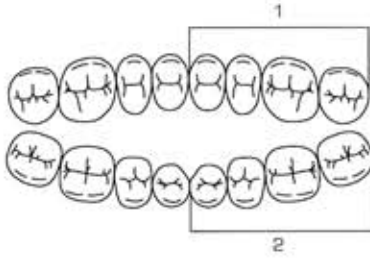

RENK TABLOSU / SHADE GUIDE

A1 - A2 - A3 - A3,5 - A4

B1 - B2 - B3 - B4

C1 - C2 - C3 - C4

D2 - D3 - D4

HERASIT

Micro Filled Resin Teeth

*daha iyisi
dişin kendisi*

*better than this
original tooth is*

perfect harmony

BETA DENTAL INDUSTRY

KOMBINASYON TABLOSU / ARTICULATION TABLE

| ÖN DİŞLER / ANTERIORS | | ÖĞÜTÜCÜ DİŞLER POSTERIORS |
|-----------------------|-------------|------------------------------|
| ÜST / UPPER | ALT / LOWER | |
| E 1 | K 3 | M 2 |
| E 2 | K 5 / K 6 | M 3 / M 2 |
| E 3 | K 6 | M 4 |
| E 4 | K 9 | M 5 |
| E 5 | K 9 | M 5 |
| G 1 | K 1 | M 1 |
| G 2 | K 6 | M 3 / M 2 |
| G 3 | K 6 | M 4 |
| G 4 | K 9 | M 5 |
| H 3 | K 3 | M 3 |
| H 4 | K 3 | M 4 |
| F 4 | K 9 | M 5 |