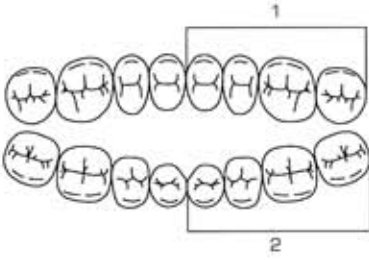

(1) 33,8
(2) 8,4
(3) 5,1

L2

(1) 33,0
(2) 8,9
(3) 5,0

L3

(1) 35,0
(2) 8,4
(3) 5,2

L5

(1) 35,0
(2) 9,2
(3) 5,2

L6

(1) 35,3
(2) 9,8
(3) 5,3

L9

(1) 38,5
(2) 9,5
(3) 6,3

L14

(1) 41,7
(2) 10,9
(3) 6,5

STAR Light

Acrylic Resin Teeth

*daha iyisi
dişin kendisi*

*better than this
original tooth is*

perfect harmony

BETA DENTAL INDUSTRY

KOMBİNASYON TABLOSU / ARTICULATION TABLE

ÖN DİŞLER / ANTERIORS		ÖĞÜTÜCÜ DİŞLER POSTERIOIRS
ÜST / UPPER	ALT / LOWER	
E 1	L 2	M 2
E 2	L 5	N 5 / M 2
E 3	L 6	M 4
E 4	L 9	M 5
E 5	L 14	M 5
G 1	L 1	M 1
G 2	L 3	N 5
G 3	L 6	M 4
2 5	L 6	M 4
3 3	L 2	M 1
3 5	L 6	M 4
4 7	L 6	M 4