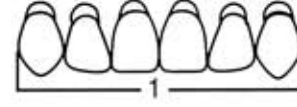

STAR *Light*

Cross Linked Fluorescent Acrylic Teeth

MODEL KATALOĖU

MOULD CHART

STAR Light

Acrylic Resin Teeth

Square

Triangular

Ovoid

ÖN DİŞLER / ANTERIORS

RENK TABLOSU / SHADE GUIDE

A1 - A2 - A3 - A3,5 - A4

B1 - B2 - B3 - B4

C1 - C2 - C3 - C4

D2 - D3 - D4

E1