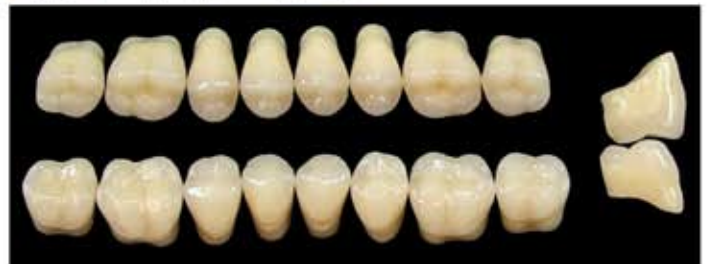

*better than this
original tooth is*

perfect harmony

BETA DENTAL INDUSTRY

KOMBİNASYON TABLOSU / ARTICULATION TABLE

ÖN DİŞLER / ANTERIORS		ÖĞÜTÜCÜ DİŞLER POSTERIOIRS
ÜST / UPPER	ALT / LOWER	
E 1	L 2	M 2
E 2	L 5	N 5 / M 2
E 3	L 6	M 4
E 4	L 9	M 5
E 5	L 14	M 5
G 1	L 1	M 1
G 2	L 3	N 5
G 3	L 6	M 4
2 5	L 6	M 4
3 3	L 2	M 1
3 5	L 6	M 4
4 7	L 6	M 4

ÖĞÜTÜCÜ DİŞLER / POSTERIOIRS

M 1 (1) 29,6 (2) 30,9

M 2 (1) 29,7 (2) 31,4

N 5 (1) 31,2 (2) 33,6

M 4 (1) 31,3 (2) 33,7

M 5 (1) 33,5 (2) 35,8

BETA DENTAL INDUSTRY

BETA DENTAL DİŞ VE DİŞ MALZ.